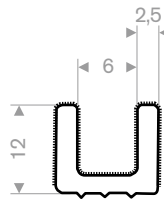

raamlooppromfielen	
raamlooppromfielen gevlokt	1
raamlooppromfielen met metaal	2-3

219.01.202
EPDM gevlokt
rollengte 30 meter

219.01.201
EPDM gevlokt
rollengte 30 meter

219.01.204
EPDM gevlokt
rollengte 30 meter

219.01.108
EPDM gevlokt
lengte 2,5 meter

raamloopprofielen met metaal

219.01.106
EPDM + textiel
lengte 1,83 meter

219.01.114
EPDM + textiel
lengte 2,5 meter

219.01.105
EPDM + textiel
lengte 2,5 meter

219.01.107
EPDM + textiel
rollengte 30 meter

219.01.024
EPDM + textiel
rollengte 2 meter

219.01.023
EPDM + textiel
rollengte 30 meter

219.01.021
EPDM + textiel
rollengte 30 meter

219.01.022
EPDM + textiel
rollengte 30 meter