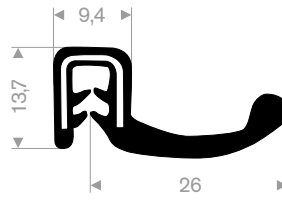

245.00.812
pvc + mosrubber
klembereik 9-10,5 mm
rollengte 50 meter

245.00.315
pvc + volrubber
klembereik 1,5-4 mm
rollengte 30 meter

245.00.817
pvc + mosrubber
klembereik 1,5-3 mm
rollengte 50 meter

245.00.820
pvc + mosrubber
klembereik 1-3 mm
rollengte 25 meter

245.00.830
pvc + mosrubber
klembereik 1-2 mm
rollengte 50 meter

245.00.865
pvc + mosrubber
klembereik 1-2,5 mm
rollengte 50 meter

245.00.875
pvc + volrubber
klembereik 1,5-4 mm
rollengte 30 meter

245.00.876
pvc + mosrubber
klembereik 1-3 mm
rollengte 25 meter

245.00.877
pvc + mosrubber
klembereik 1-2 mm
rollengte 10 meter

245.00.890
pvc + volrubber
klembereik 1,5-4 mm
rollengte 40 meter

245.00.920
pvc + mosrubber
klembereik 1,5-4 mm
rollengte 30 meter

245.00.910
pvc + mosrubber
klembereik 1,5-5 mm
rollengte 25 meter