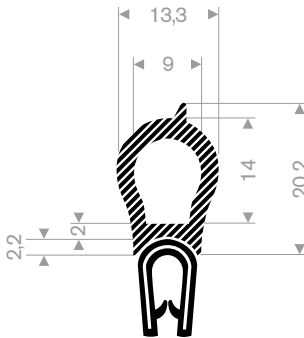

245.00.812
pvc + mosrubber
klembereik 9-10,5 mm
rollengte 50 meter

245.00.315
pvc + volrubber
klembereik 1,5-4 mm
rollengte 30 meter

245.00.817
pvc + mosrubber
klembereik 1,5-3 mm
rollengte 50 meter

245.00.820
pvc + mosrubber
klembereik 1-3 mm
rollengte 25 meter

245.00.830
pvc + mosrubber
klembereik 1-2 mm
rollengte 50 meter

245.00.865
pvc + mosrubber
klembereik 1-2,5 mm
rollengte 50 meter

245.00.875
pvc + volrubber
klembereik 1,5-4 mm
rollengte 30 meter

245.00.876
pvc + mosrubber
klembereik 1-3 mm
rollengte 25 meter

245.00.877
pvc + mosrubber
klembereik 1-2 mm
rollengte 10 meter

245.00.890
pvc + volrubber
klembereik 1,5-4 mm
rollengte 40 meter

245.00.920
pvc + mosrubber
klembereik 1,5-4 mm
rollengte 30 meter

245.00.910
pvc + mosrubber
klembereik 1,5-5 mm
rollengte 25 meter