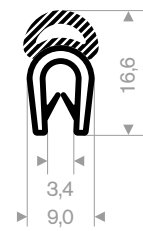

245.00.812
pvc + mosrubber
klembereik 9-10,5 mm
rollengte 50 meter

245.00.315
pvc + volrubber
klembereik 1,5-4 mm
rollengte 30 meter

245.00.817
pvc + mosrubber
klembereik 1,5-3 mm
rollengte 50 meter

245.00.820
pvc + mosrubber
klembereik 1-3 mm
rollengte 25 meter

245.00.830
pvc + mosrubber
klembereik 1-2 mm
rollengte 50 meter

245.00.865
pvc + mosrubber
klembereik 1-2,5 mm
rollengte 50 meter

245.00.875
pvc + volrubber
klembereik 1,5-4 mm
rollengte 30 meter

245.00.876
pvc + mosrubber
klembereik 1-3 mm
rollengte 25 meter

245.00.877
pvc + mosrubber
klembereik 1-2 mm
rollengte 10 meter

245.00.890
pvc + volrubber
klembereik 1,5-4 mm
rollengte 40 meter

245.00.920
pvc + mosrubber
klembereik 1,5-4 mm
rollengte 30 meter

245.00.910
pvc + mosrubber
klembereik 1,5-5 mm
rollengte 25 meter