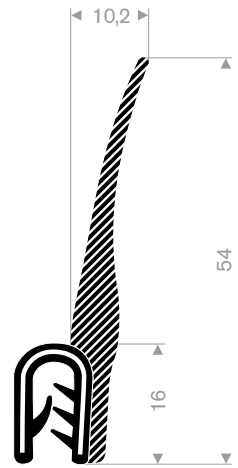

245.00.812
pvc + mosrubber
klembereik 9-10,5 mm
rollengte 50 meter

245.00.315
pvc + volrubber
klembereik 1,5-4 mm
rollengte 30 meter

245.00.817
pvc + mosrubber
klembereik 1,5-3 mm
rollengte 50 meter

245.00.820
pvc + mosrubber
klembereik 1-3 mm
rollengte 25 meter

245.00.830
pvc + mosrubber
klembereik 1-2 mm
rollengte 50 meter

245.00.865
pvc + mosrubber
klembereik 1-2,5 mm
rollengte 50 meter

245.00.875
pvc + volrubber
klembereik 1,5-4 mm
rollengte 30 meter

245.00.876
pvc + mosrubber
klembereik 1-3 mm
rollengte 25 meter

245.00.877
pvc + mosrubber
klembereik 1-2 mm
rollengte 10 meter

245.00.890
pvc + volrubber
klembereik 1,5-4 mm
rollengte 40 meter

245.00.920
pvc + mosrubber
klembereik 1,5-4 mm
rollengte 30 meter

245.00.910
pvc + mosrubber
klembereik 1,5-5 mm
rollengte 25 meter