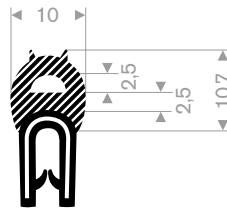

245.00.812
pvc + mosrubber
klembereik 9-10,5 mm
rollengte 50 meter

245.00.315
pvc + volrubber
klembereik 1,5-4 mm
rollengte 30 meter

245.00.817
pvc + mosrubber
klembereik 1,5-3 mm
rollengte 50 meter

245.00.820
pvc + mosrubber
klembereik 1-3 mm
rollengte 25 meter

245.00.830
pvc + mosrubber
klembereik 1-2 mm
rollengte 50 meter

245.00.865
pvc + mosrubber
klembereik 1-2,5 mm
rollengte 50 meter

245.00.875
pvc + volrubber
klembereik 1,5-4 mm
rollengte 30 meter

245.00.876
pvc + mosrubber
klembereik 1-3 mm
rollengte 25 meter

245.00.877
pvc + mosrubber
klembereik 1-2 mm
rollengte 10 meter

245.00.890
pvc + volrubber
klembereik 1,5-4 mm
rollengte 40 meter

245.00.920
pvc + mosrubber
klembereik 1,5-4 mm
rollengte 30 meter

245.00.910
pvc + mosrubber
klembereik 1,5-5 mm
rollengte 25 meter